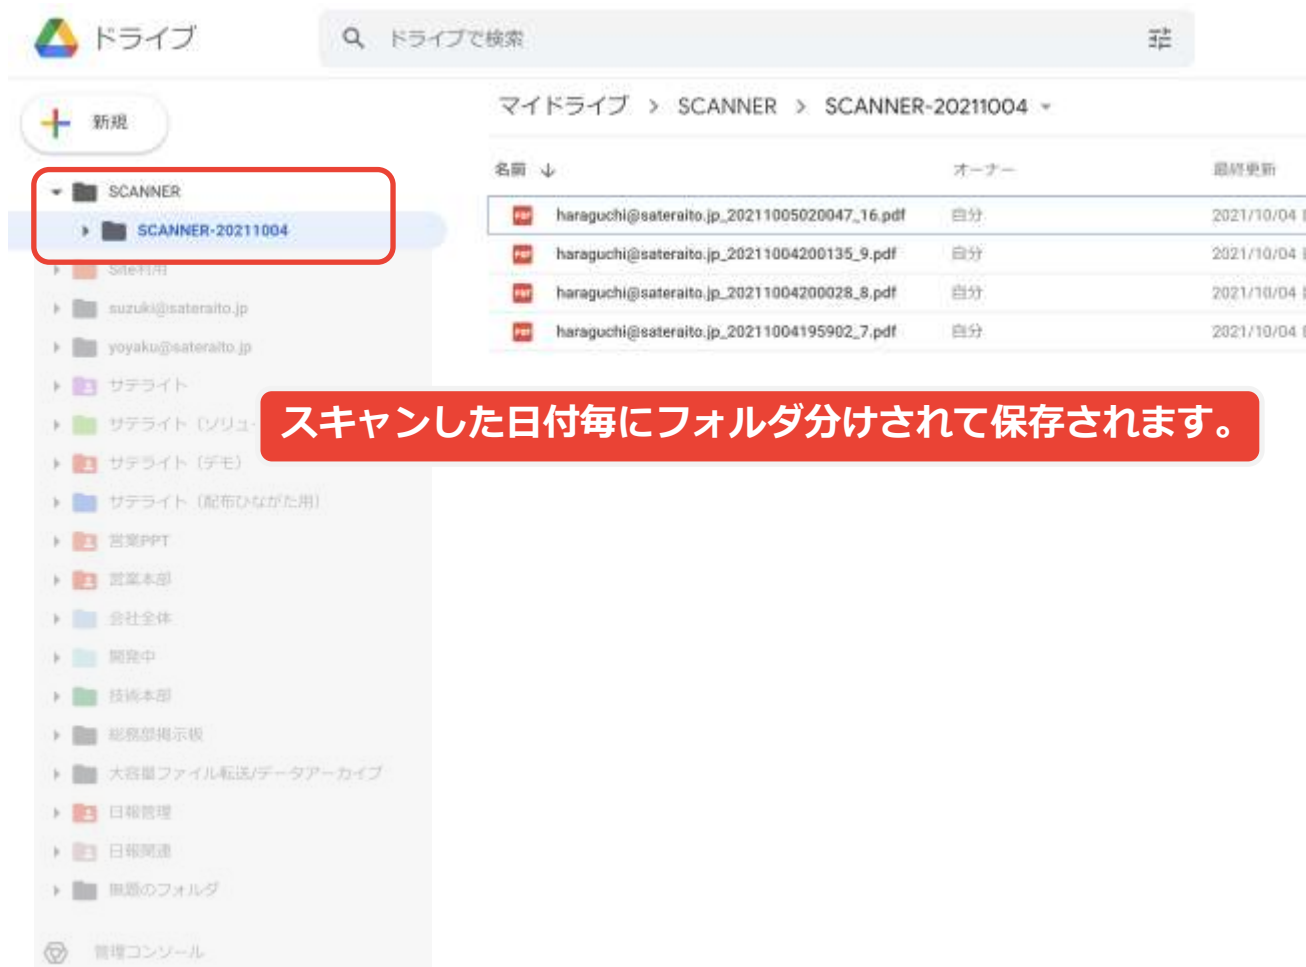

設定

サテライトオフィス・アドオンツールとの連携が可能です。『スキャナー取込機能の画面を開く』をクリックしてファイル一覧をポップアップ表示。ファイルを選択してセットアップが可能です。

【電子帳簿保存法対応について】サテライトオフィス・アドオンツールでは、改ざん、削除ができない状態で保存することが可能です。

※画面はサテライトオフィス・ワークフロー

# スキャナー取込機能 for クラウドとは？

『Google Driveへの取り込み』について、ご説明いたします。

スキャンした日付毎にフォルダ分けされて保存されます。

ジョブで『Googleドライブ』を選択することで、Googleドライブへ保存することが可能です。