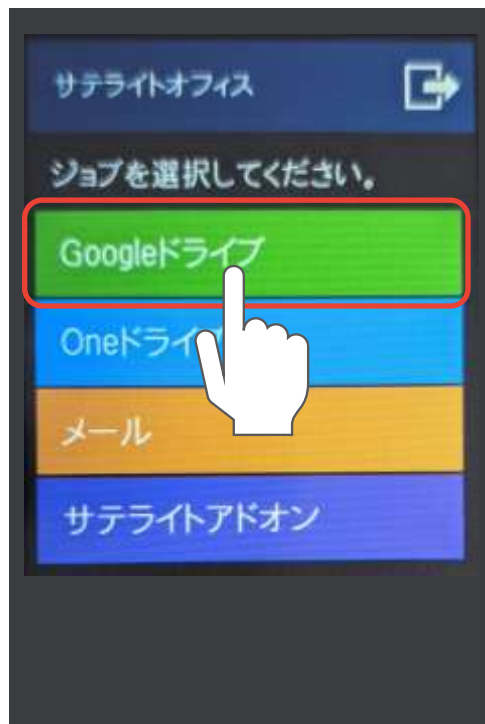

設定

サテライトオフィス・アドオンツールとの連携が可能です。『スキャナー取込機能の画面を開く』をクリックしてファイル一覧をポップアップ表示。ファイルを選択してセットアップが可能です。

【電子帳簿保存法対応について】サテライトオフィス・アドオンツールでは、改ざん、削除ができない状態で保存することが可能です。

※画面はサテライトオフィス・ワークフロー

# スキャナー取込機能 for クラウドとは？

『Google Driveへの取り込み』について、ご説明いたします。

スキャンした日付毎にフォルダ分けされて保存されます。

ジョブで『Googleドライブ』を選択することで、Googleドライブへ保存することが可能です。

# スキャナー取込機能 for クラウドとは？

ダッシュボード『取り込みファイルの検索と一覧表示』について、ご説明いたします。

The screenshot displays the Sateraito Office dashboard. The left sidebar contains navigation menus for 'テナント設定' (Tenant Settings), 'ユーザ管理' (User Management), and 'ファイル管理' (File Management). The main content area is titled '取込ファイル一覧' (Imported File List) and includes a search bar and a table of imported files. The search bar is highlighted with a red box. The table columns include '取込日時' (Import Date), 'ファイル名' (File Name), 'ジョブ' (Job), '状態' (Status), 'ログ' (Log), 'ジョブユーザ' (Job User), 'ユーザ' (User), 'チーム名/テナ...' (Team Name/Tenant), 'スキャナー' (Scanner), and 'プレ...' (Preview).