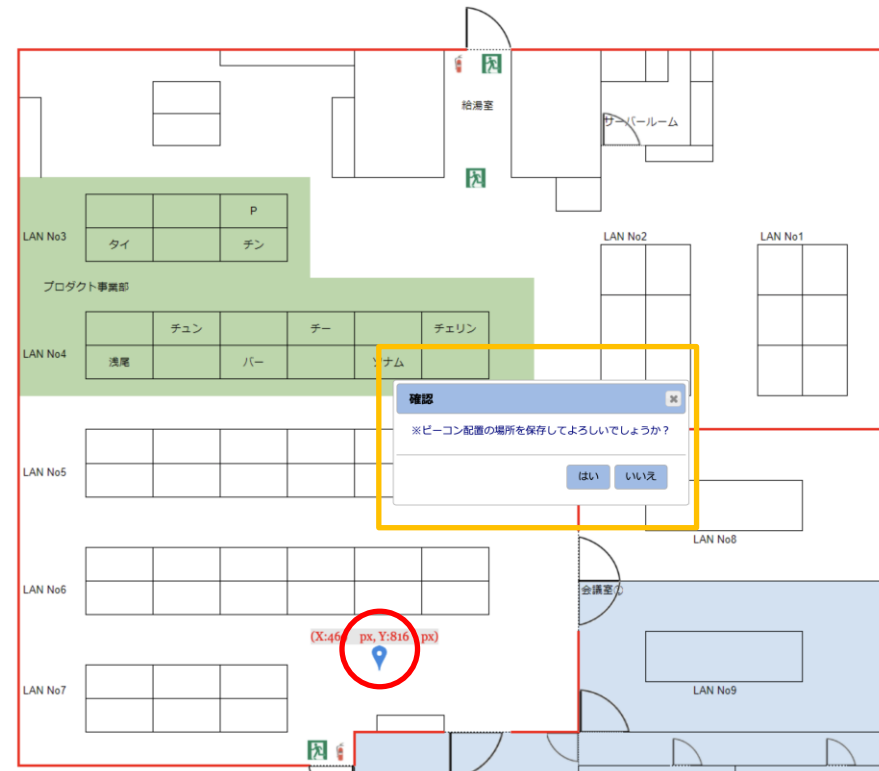

## エリア情報・ビーコン配置場所情報

信栄ビル 5F

エリア情報を登録

※このビーコンを配置するオフィスを選択してください。一覧に該当する見取り図画像が必要です。

座標 X 8.46703732808756 (m) 座標 Y 14.100997527385367

※この座標Xと座標Yはビーコン配置する座標です。

※オフィスの画像をクリックして画像上でビーコン配置する場所を選んで

ビーコンエリア情報の更新

ここではビーコンを配置するエリアを登録します。見取り図画像をアップロードしてください。次に2点を選択し2点間の長さ（メートル）を入力することで見取り図画像の縦横長が自動的に計算されます。

ビーコンエリアID 9t0teIbzeh

ビーコンエリア名 \* 信栄ビル 5F  
\*オフィスの名称やフロアを入力してください。例（東京本社 5F）

エリアマップファイル: \*オフィスの見取り図の画像をアップロードしてください。

ここにエリアマップをドロップ...  
 またはここをクリック...

 見取り図.png

エリアマップ画像

エリアマップ縦横情報 縦 16.692619219062358(m) 横 18.04476966689383(m)

エリア情報を更新する エリア情報を削除する キャンセル

見取り図は画像をアップロードすることで簡単に登録が可能です。

# サテライトオフィス・ビーコン位置情報機能

ビーコン位置情報機能「エリア情報/ビーコン配置」について、ご説明いたします。

2点を選択し2点間の長さ（メートル）を入力することで見取り図画像の縦横長が自動的に計算されます。

ビーコンを配置したい場所をクリックすることで簡単に登録が可能です。

登録した見取り図をクリックして縦横長を自動的に計算し登録。ビーコンは配置したい場所をクリックするだけで簡単に登録することが可能です。