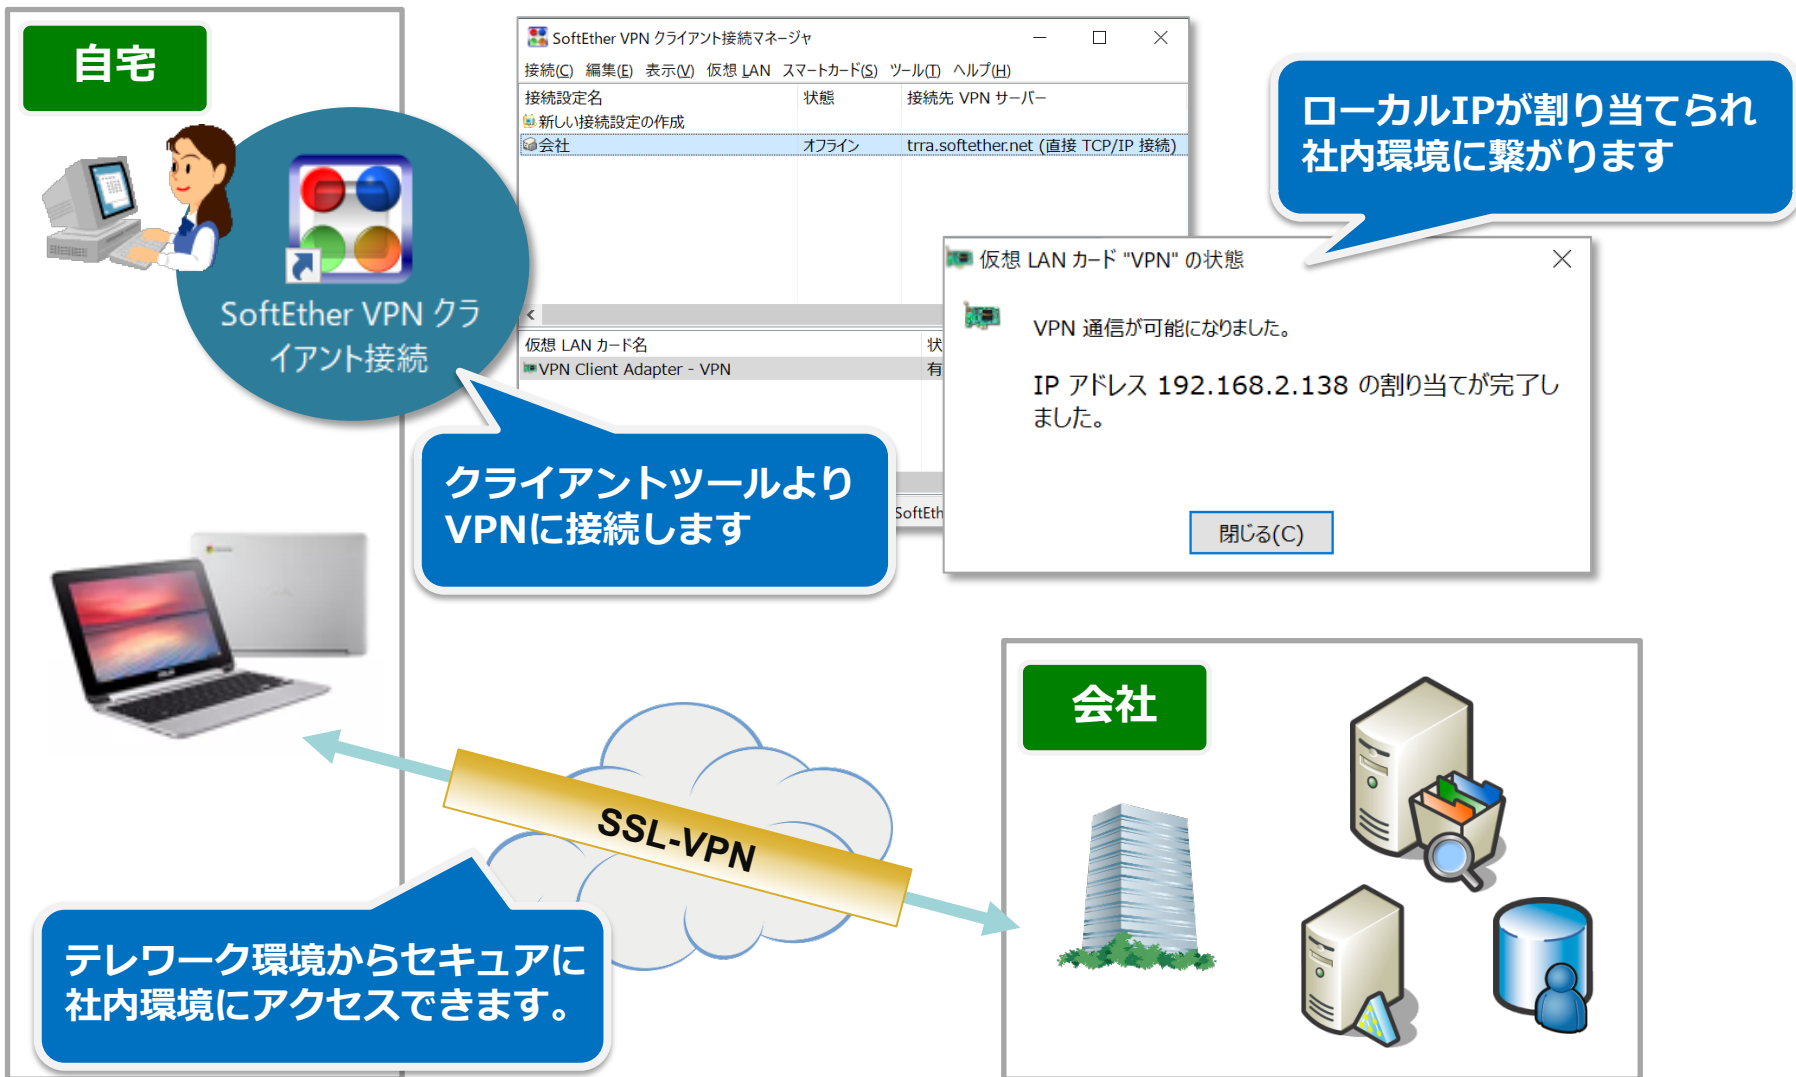

テレワーク活用：簡単VPN環境構築キット

VPN Server "192.168.2.175" の管理

仮想 HUB 名	状態	種類	ユーザー	グループ	セッション
VPN	オンライン	スタンダード	2	0	1

仮想 HUB の管理 (A) オンライン(O) オフライン(O)

リスナーの管理 (J)
リスナー一覧 (TCP/IP ポート) (D):

ポート番号	状態
TCP 443	動作中
TCP 992	動作中
TCP 1194	動作中
TCP 5555	動作中

ローカルブリッジ設定 (B) レイヤ 3 スイッチ
ダイナミック DNS 設定 VPN Azure VPN Azure

現在の DDNS ホスト名:

SoftEther VPN

利用ユーザの登録・管理が可能です。

クラスタリング、カスケード接続ブリッジ機能など様々な設定が可能です。標準利用であれば難しい設定は不要です。

テレワーク活用：簡単VPN環境構築キット

テレワーク活用：簡単VPN環境構築キット

No.	項目	内容	金額
1	テレワーク用VPN構築キット	Raspberry Pi本体、電源アダプタ、USBケーブル	¥33,000
2	セットアップサポート	リモートサポートによるセットアップ支援	¥17,000
合計			¥50,000