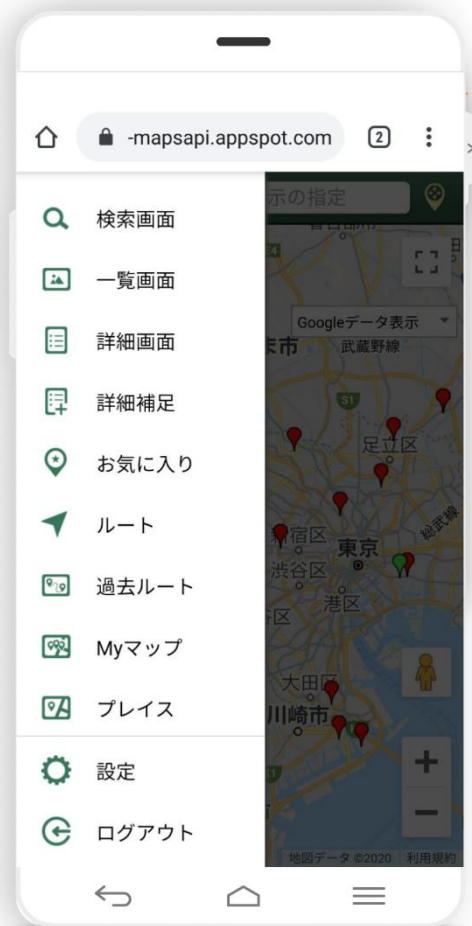

**D** 日本、〒144-0033 東京都大

Map data ©2022

地図情報

地図

ここで地図範囲の表示を指定下さ

Googleデータ表示

カラー:

サイズ: 1.0x

利用規約

ルート検索が可能です。

# 地図データベース for Google Workspace とは？

『スマートフォンビュー』について、ご説明いたします。