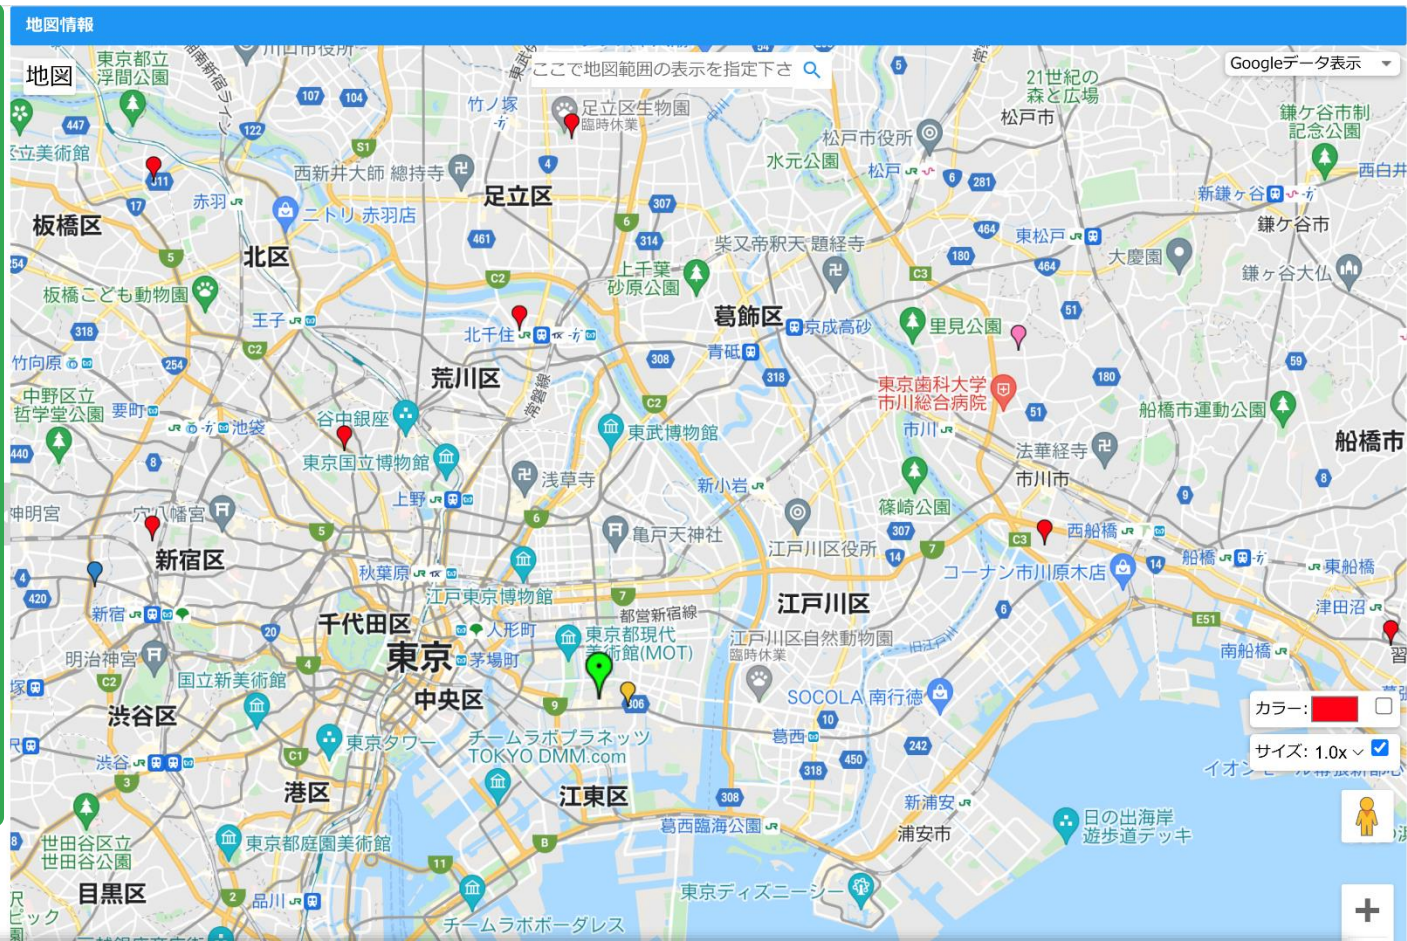

# 地図データベース for Google Workspace とは？

『Googleデータ表示』について、ご説明いたします。

The screenshot displays a web application interface for a map database. On the left, a sidebar titled 'データ情報' (Data Information) lists customer names and various icons. The main area shows a map of Tokyo with a search bar and a 'Googleデータ表示' (Google Data Display) menu. The menu options are:

地下鉄情報や渋滞情報などのGoogleデータの表示が可能です。

# 地図データベース for Google Workspace とは？

『地図データベースの検索と表示』について、ご説明いたします。

データ情報

検索画面 一覧画面 詳細画面 詳細補足 おし

(\*) 必須入力項目です。

- 顧客No.
- 顧客種
- スター
- 顧客名 サテライトオフィス
- サブコ
- 日付
- URL
- シーケ
- 商品名
- 住所

検索 100

並べ 指定なし

並び 降順

検索 リセット

地図データベースを検索して検索結果をマップにプロット表示が可能です。