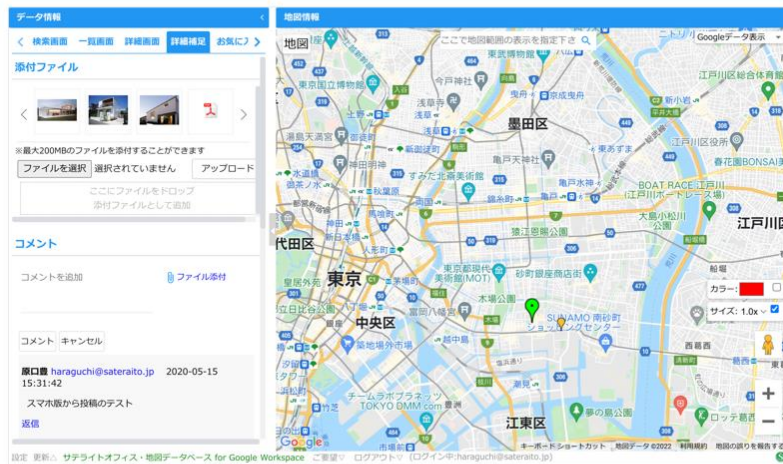

ユーザー用ガジェット

地図範囲で絞り込みガジェット