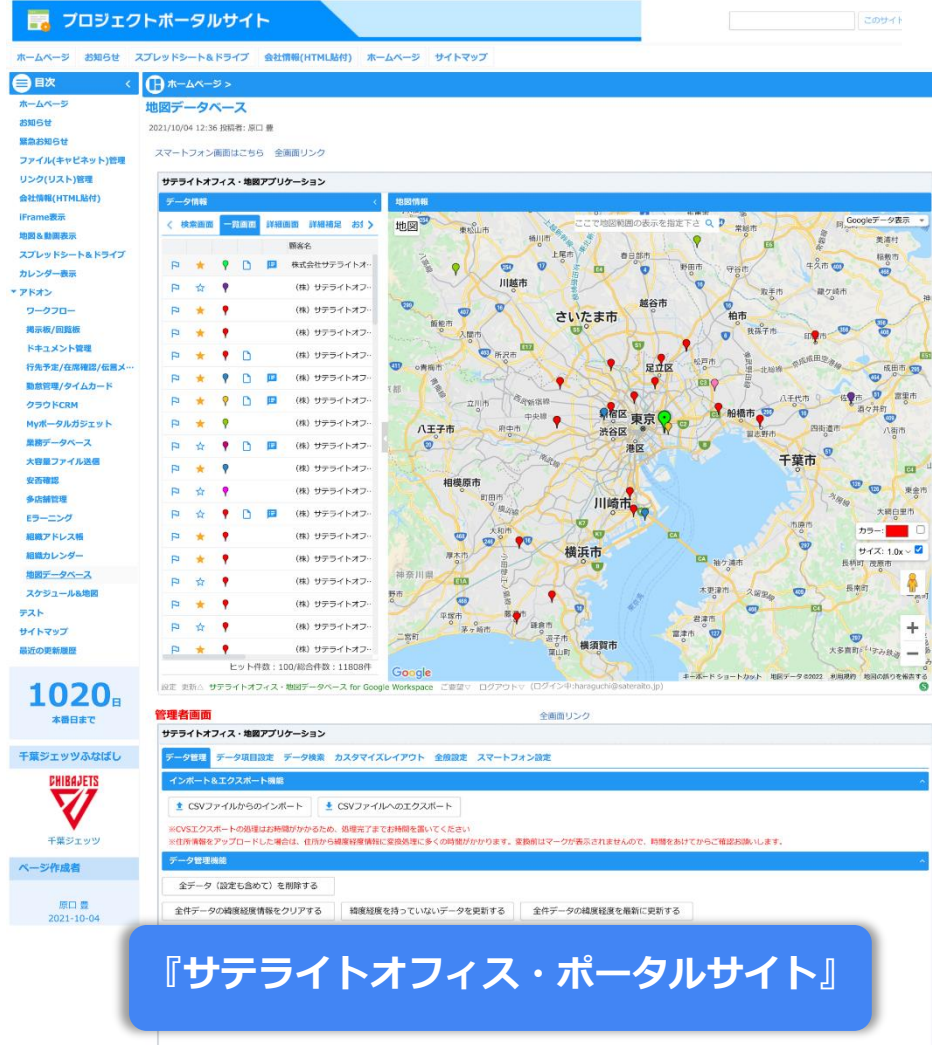

地図情報

地図

ここで地図範囲の表示を指定下さ

Googleデータ表示

カラー:

サイズ: 1.0x

Google Maps Platform を利用したクラウド環境の地図データベース機能です。

# 地図データベース for Google Workspace とは？

『Googleサイト』 『サテライトオフィス・ポータルサイト』 で利用可能です。

ユーザー用ガジェット

地図範囲で絞り込みガジェット

『サテライトオフィス・ポータルサイト』

# 地図データベース for Google Workspace とは？

『地図データの一覧表示とプロット』について、ご説明いたします。

The screenshot displays a web application interface. On the left, there is a sidebar with a 'データ情報' (Data Information) tab. Below it, there are navigation buttons: '検索画面' (Search Screen), '一覧画面' (List View), '詳細画面' (Detail View), '詳細補足' (Detail Supplement), and 'お!' (Oh!). A table lists customer information with columns for search, overview, details, and data. The table contains 15 rows of data, each with a customer name and several icons representing different data points or actions. On the right, there is a map titled '地図情報' (Map Information). The map shows a large area of Japan, including the Kanto region, with various cities and markers. A search bar at the top of the map says 'ここで地図範囲の表示を指定下さ' (Please specify the map display range here). The map also has a 'Googleデータ表示' (Google Data Display) dropdown menu. At the bottom of the map, there are controls for color and size, with a color selection box set to red and a size selection box set to 1.0x. A yellow banner at the bottom of the map area contains the text: '顧客情報などのデータ一覧と地図を同じ画面で表示することが可能です。' (It is possible to display data lists such as customer information and maps on the same screen.)

# 地図データベース for Google Workspace とは？

『Googleデータ表示』について、ご説明いたします。

The screenshot displays a web application interface for a map database. On the left, a sidebar titled 'データ情報' (Data Information) lists customer names and various icons. The main area shows a map of Tokyo with a search bar and a 'Googleデータ表示' (Google Data Display) menu. The menu options are: