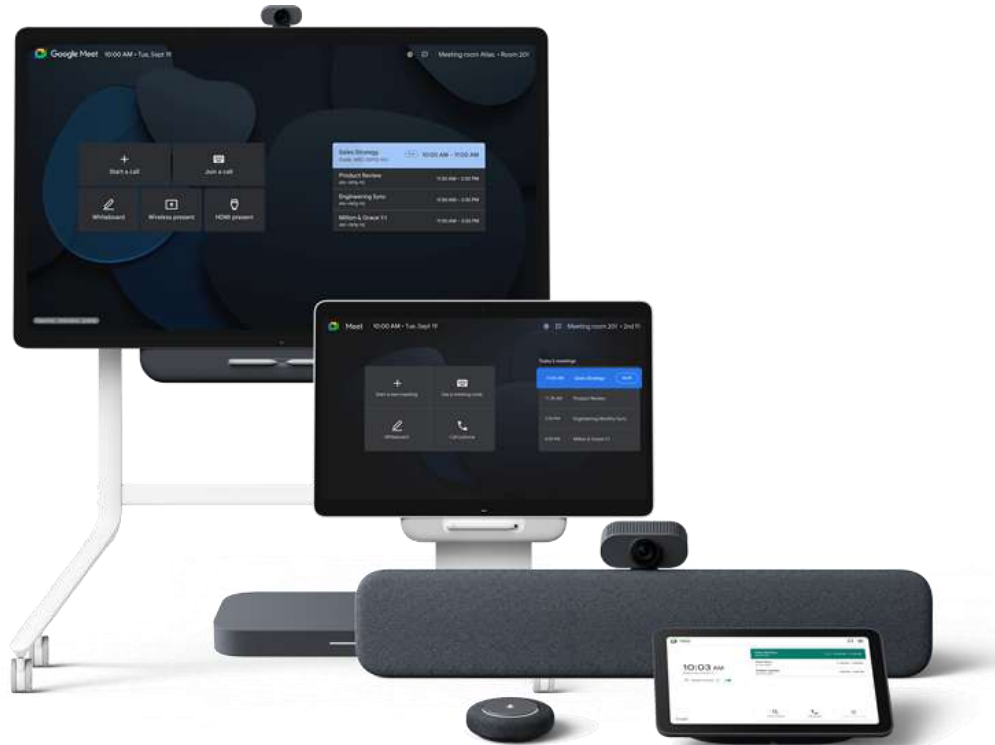

会社紹介

各種ハードウェアと管理用ライセンスの販売からサポートまで対応

Google Meet ハードウェアキット