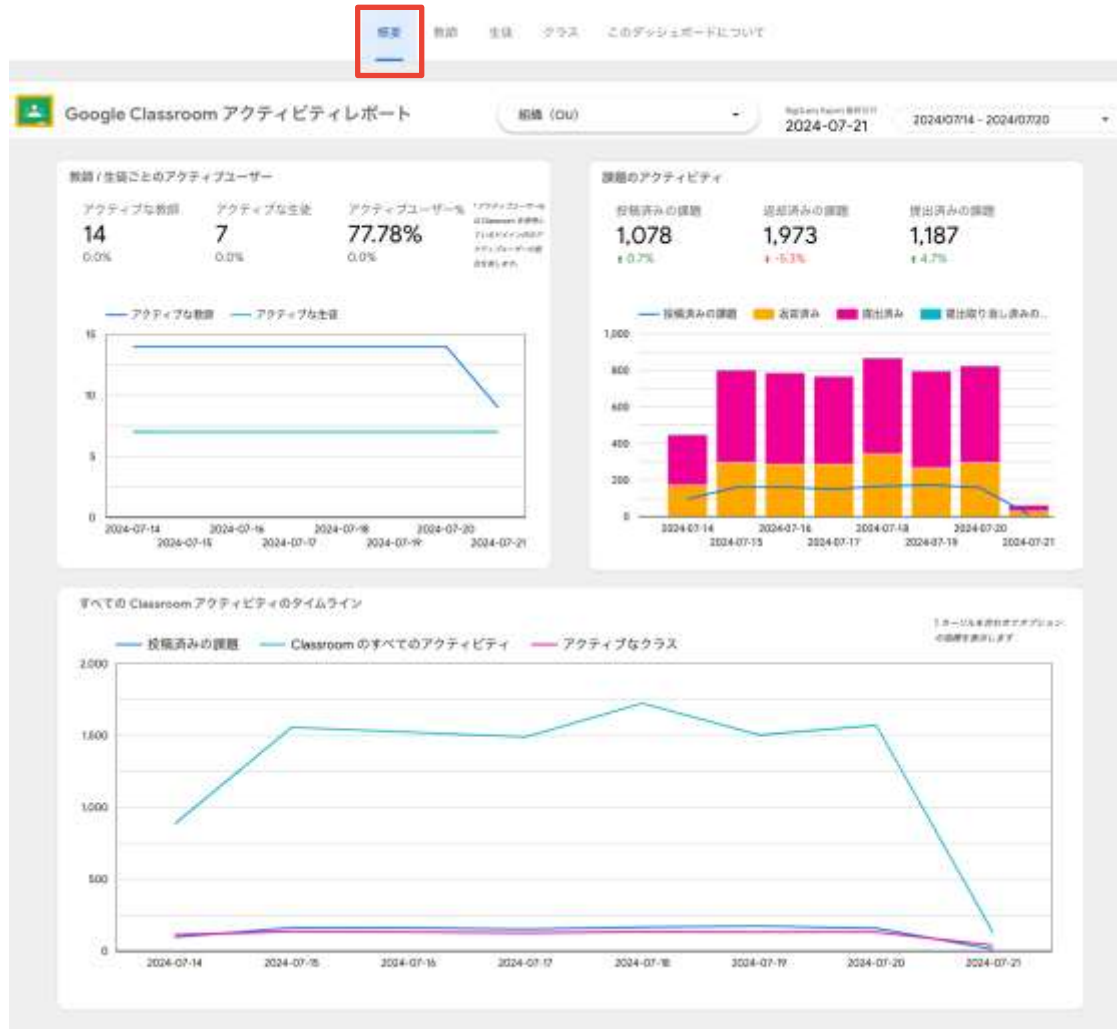

サテライトオフィス

サテライトオフィス
Google Workspace for Education
(Classroom等) ログ分析サービス

Google Workspace for Education ログ分析サービス

ログ分析サービスとは？

Google Workspace for Education の「Classroom」などのログの分析をお手伝いするサービスです。

Classroom などのログデータ

データ収集

BigQuery

Classroomのログデータ

データを分析

Looker Studio

Classroomデータを分析

Google Workspace for Education ログ分析サービス

Big Queryに連携した「Classroomのログデータ」を「Looker Studio」でデータ分析をしている画像です。

Google Workspace for Education ログ分析サービス

「Google Workspace」データを「Looker Studio」でデータ分析をしている画像です。

Google Workspace for Education ログ分析サービス

「Google Workspace」データを「Looker Studio」でデータ分析をしている画像です。

Google Workspace for Education ログ分析サービス

「Google Workspace」データを「Looker Studio」でデータ分析をしている画像です。

Google Workspace for Education ログ分析サービス

「Google Workspace」データを「Looker Studio」でデータ分析をしている画像です。

クラス別アクティビティ							
クラス名	クラスID	アセスメント提出済み	アセスメント返却済み	アセスメント投稿済み	全教師アクティビティ	退室生徒	全生徒アクティビティ
CLASS_大学から	ID_7990	0	0	0	41	0	0
CLASS_(202	ID_8090	0	0	0	37	0	0
CLASS_Engl	ID_7671	7	1	2	3	1	7
CLASS_国語表現	ID_8080	33	13	3	160	1	33
CLASS_歌唱法	ID_7962	188	0	9	20	0	188
CLASS_国語表現	ID_7713	224	85	6	324	0	224
CLASS_教育社会	ID_8033	0	0	0	58	9	0
CLASS_保育・教	ID_7956	0	0	3	22	1	0
CLASS_国語表現	ID_8033	29	10	1	97	0	29
CLASS_精神保健	ID_8040	9	0	2	17	9	9
CLASS_社会福祉	ID_8034	0	0	0	28	0	0
CLASS_25 社	ID_7652	0	0	0	21	2	0
CLASS_(202	ID_8150	0	0	0	8	0	0
CLASS_a	ID_8206	0	0	0	0	0	0
CLASS_テストク	ID_8004	0	0	0	0	0	0
CLASS_児童文化	ID_8052	28	0	5	9	0	28