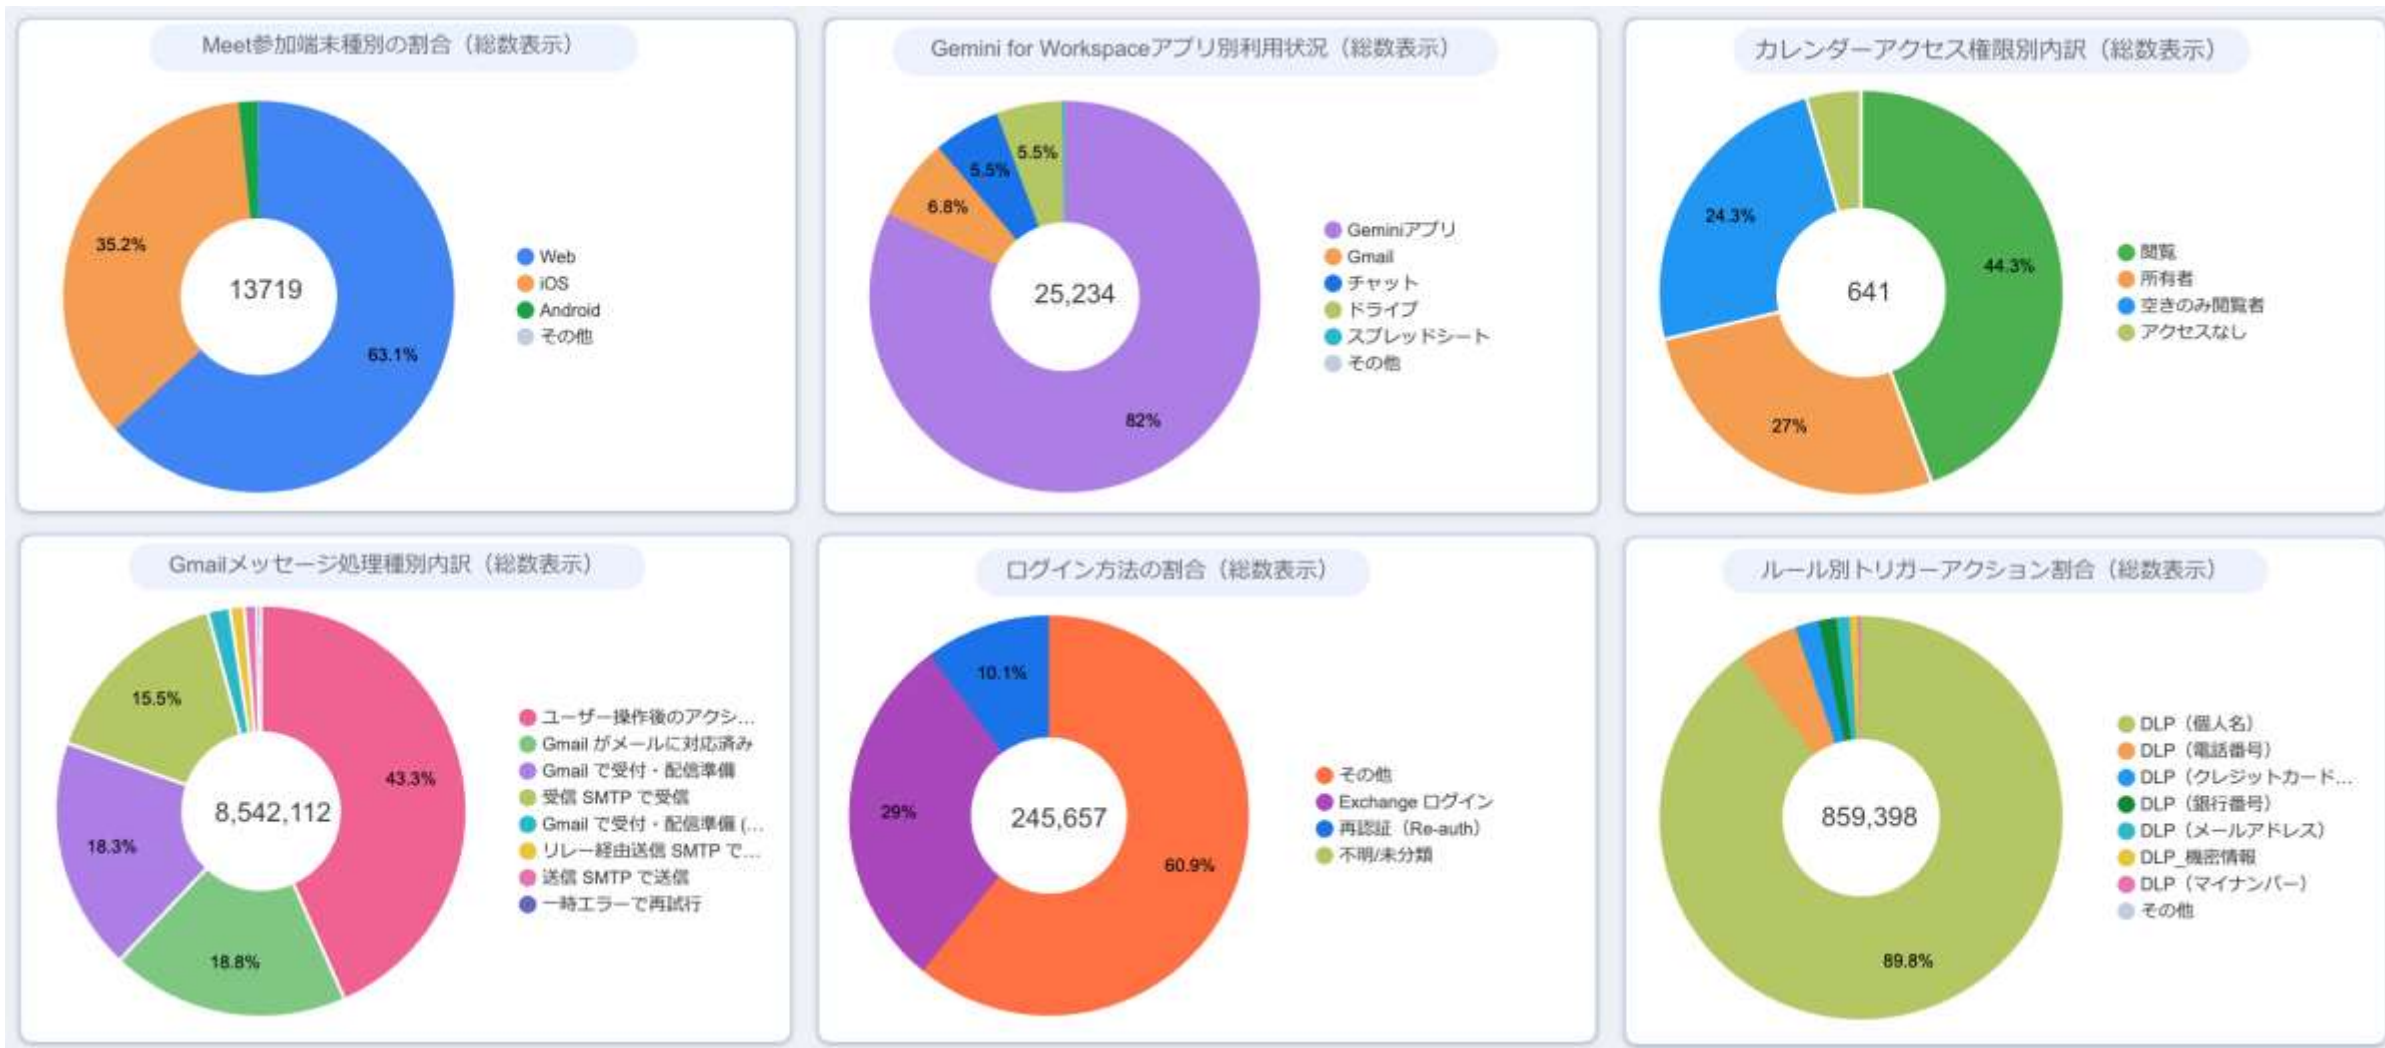

データ収集

BigQuery

Classroomのログデータ

データを分析

Looker Studio

Classroomデータを分析

Google Workspace for Education ログ分析サービス

Big Queryに連携した「Classroomのログデータ」を「Looker Studio」でデータ分析をしている画像です。

Google Workspace for Education ログ分析サービス

「Google Workspace」データを「Looker Studio」でデータ分析をしている画像です。

Google Workspace for Education ログ分析サービス

「Google Workspace」データを「Looker Studio」でデータ分析をしている画像です。

Google Workspace for Education ログ分析サービス

「Google Workspace」データを「Looker Studio」でデータ分析をしている画像です。

Google Workspace for Education ログ分析サービス

「Google Workspace」データを「Looker Studio」でデータ分析をしている画像です。

クラス別アクティビティ							
クラス名	クラスID	アセスメント提出済み	アセスメント返却済み	アセスメント投稿済み	全教師アクティビティ	退室生徒	全生徒アクティビティ
CLASS_大学から	ID_7990	0	0	0	41	0	0
CLASS_(202	ID_8090	0	0	0	37	0	0
CLASS_Engl	ID_7671	7	1	2	3	1	7
CLASS_国語表現	ID_8080	33	13	3	160	1	33
CLASS_歌唱法	ID_7962	188	0	9	20	0	188
CLASS_国語表現	ID_7713	224	85	6	324	0	224
CLASS_教育社会	ID_8033	0	0	0	58	9	0
CLASS_保育・教	ID_7956	0	0	3	22	1	0
CLASS_国語表現	ID_8033	29	10	1	97	0	29
CLASS_精神保健	ID_8040	9	0	2	17	9	9
CLASS_社会福祉	ID_8034	0	0	0	28	0	0
CLASS_25 社	ID_7652	0	0	0	21	2	0
CLASS_(202	ID_8150	0	0	0	8	0	0
CLASS_a	ID_8206	0	0	0	0	0	0
CLASS_テストク	ID_8004	0	0	0	0	0	0
CLASS_児童文化	ID_8052	28	0	5	9	0	28