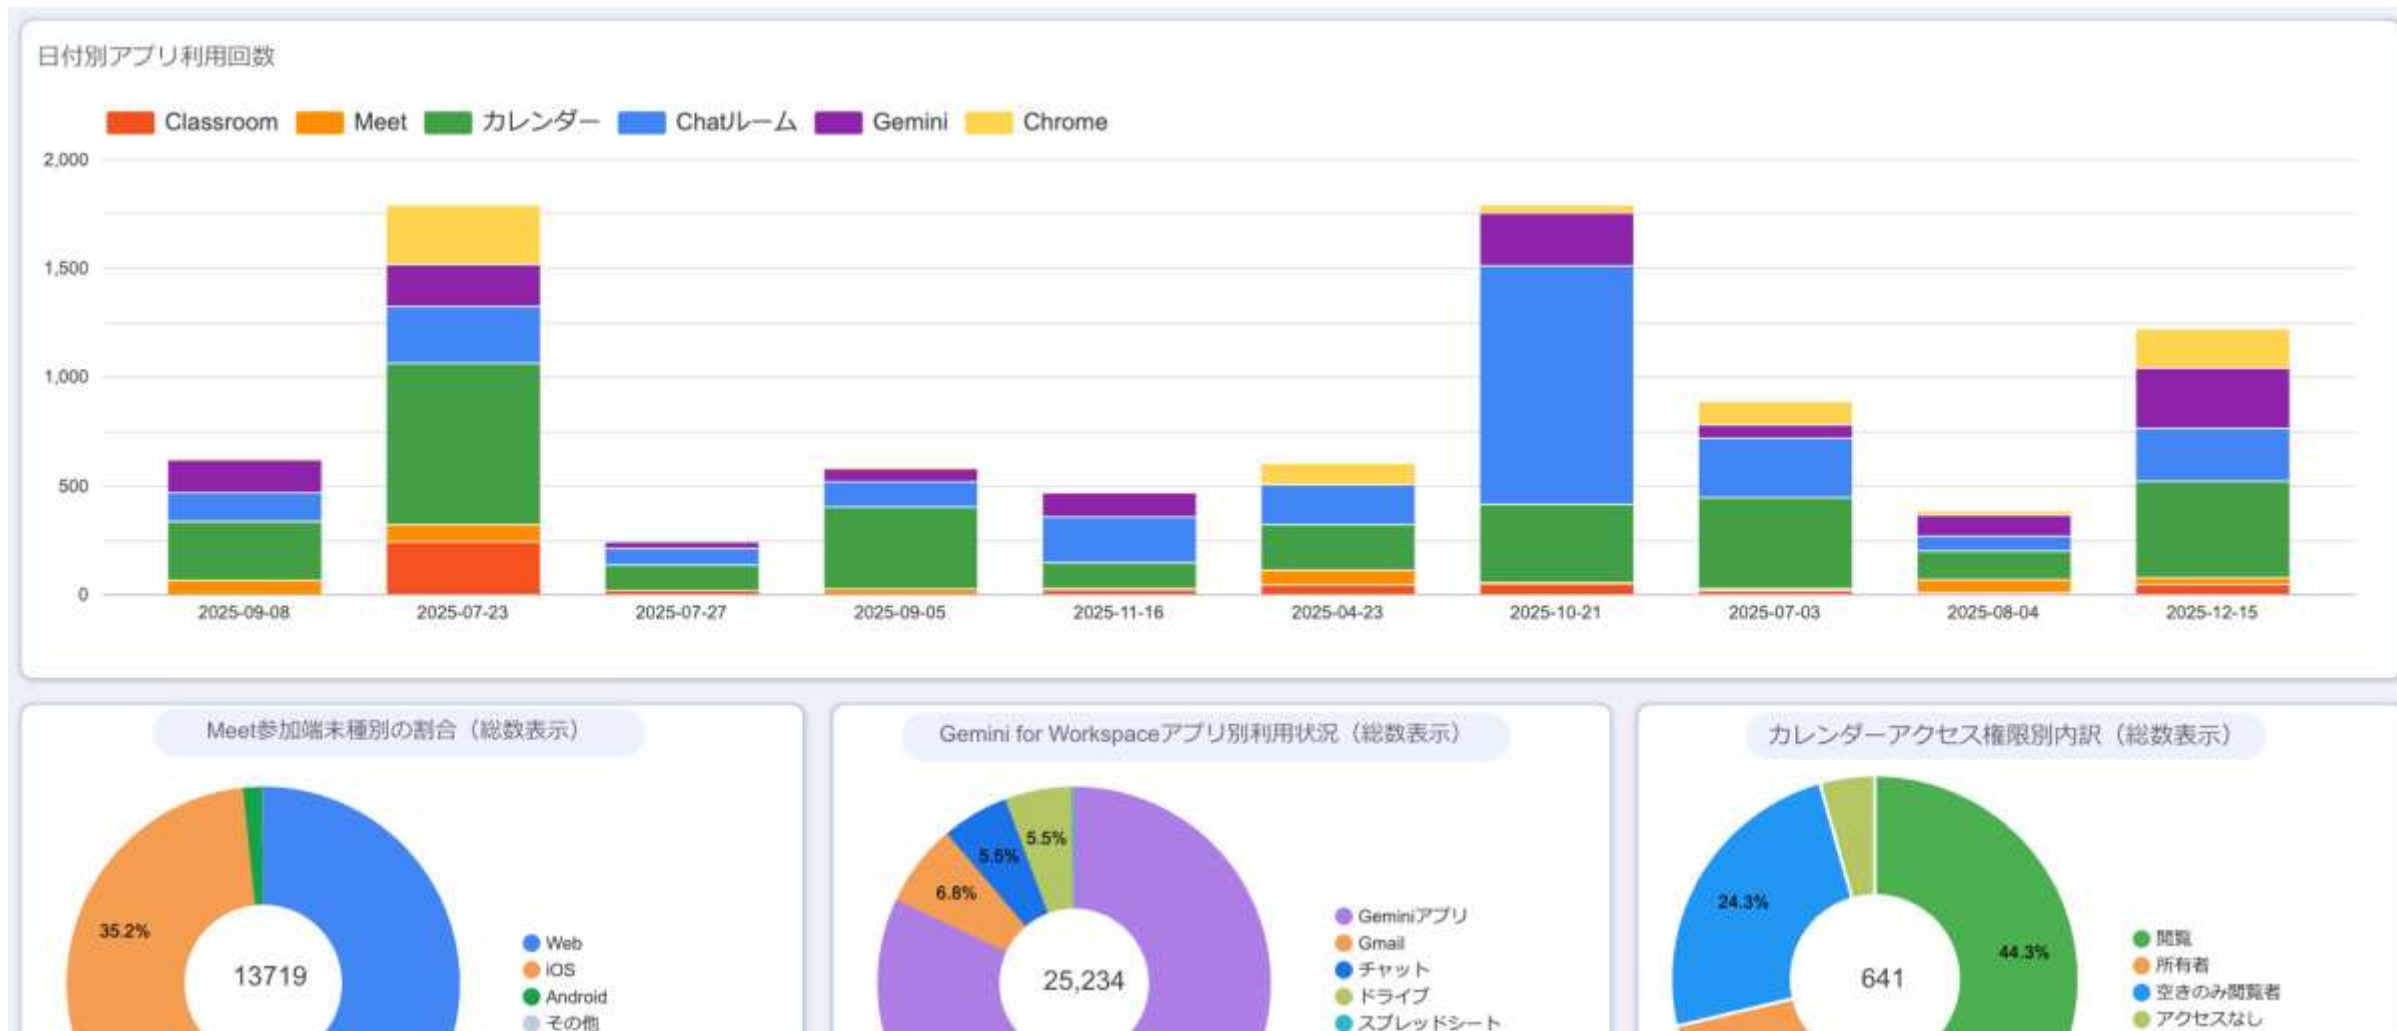

データ収集

BigQuery

Classroomのログデータ

データを分析

Looker Studio

Classroomデータを分析

Google Workspace for Education ログ分析サービス

Big Queryに連携した「Classroomのログデータ」を「Looker Studio」でデータ分析をしている画像です。

Google Workspace for Education ログ分析サービス

「Google Workspace」データを「Looker Studio」でデータ分析をしている画像です。

Google Workspace for Education ログ分析サービス

「Google Workspace」データを「Looker Studio」でデータ分析をしている画像です。

Google Workspace for Education ログ分析サービス

「Google Workspace」データを「Looker Studio」でデータ分析をしている画像です。

Google Workspace for Education ログ分析サービス

「Google Workspace」データを「Looker Studio」でデータ分析をしている画像です。

クラス別アクティビティ							
クラス名	クラスID	アセスメント提出済み	アセスメント返却済み	アセスメント投稿済み	全教師アクティビティ	退室生徒	全生徒アクティビティ
CLASS_大学から	ID_7990	0	0	0	41	0	0
CLASS_(202	ID_8090	0	0	0	37	0	0
CLASS_Engl	ID_7671	7	1	2	3	1	7
CLASS_国語表現	ID_8080	33	13	3	160	1	33
CLASS_歌唱法	ID_7962	188	0	9	20	0	188
CLASS_国語表現	ID_7713	224	85	6	324	0	224
CLASS_教育社会	ID_8033	0	0	0	58	9	0
CLASS_保育・教	ID_7956	0	0	3	22	1	0
CLASS_国語表現	ID_8033	29	10	1	97	0	29
CLASS_精神保健	ID_8040	9	0	2	17	9	9
CLASS_社会福祉	ID_8034	0	0	0	28	0	0
CLASS_25 社	ID_7652	0	0	0	21	2	0
CLASS_(202	ID_8150	0	0	0	8	0	0
CLASS_a	ID_8206	0	0	0	0	0	0
CLASS_テストク	ID_8004	0	0	0	0	0	0
CLASS_児童文化	ID_8052	28	0	5	9	0	28