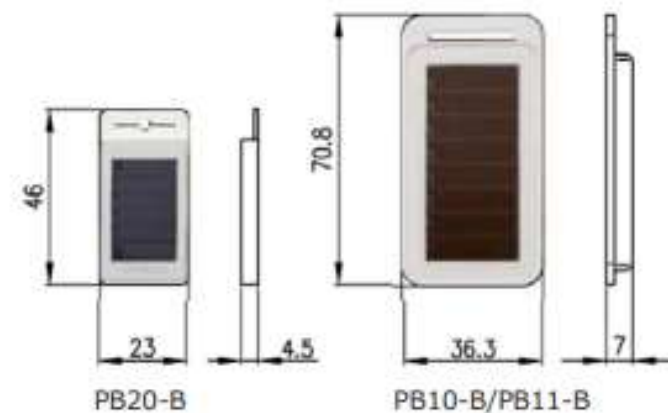

ソーラー型電池不要ビーコン

概略仕様

- ・屋内照明光で発信する電池レスビーコン
- ・小型軽量で移動体取付け用途に最適
- ・iBeaconのデータフォーマットに対応
- ・送信出力は+4dBmが標準
- ・日常生活防水

項目	PB10-B	PB11-B	PB20-B
発電方式	太陽光発電(屋内照明光対応)	太陽光発電(屋内照明光対応)	太陽光発電(屋内照明光対応)
外形寸法 / 重量	71x36x7mm / 約13g	71x36x7mm / 約13g	46x23x4.5mm / 約4g
電波の発信頻度	明るさ連動	明るさ連動	明るさ連動
事務所での発信頻度	約1~2秒毎で発信	1秒弱毎で発信	約1~2秒毎で発信
低照度対応方式	非対応(100lxまで)	対応(50lx対応)	非対応(100lxまで)