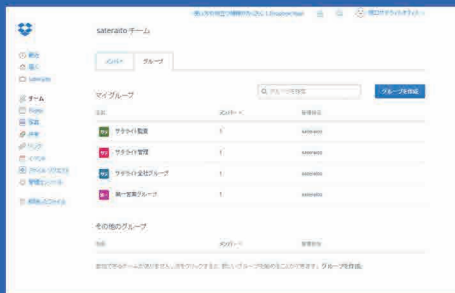

Dropbox Business

Dropbox Business は、全世界で5億人で利用されているDropboxの企業版/ビジネス版です！

- ①容量無制限のファイルサーバー機能
- ②外部との大容量ファイル転送機能
- ③Windows/MacPC/スマートフォン/タブレットで快適に利用
- ④シャドウIT防止
- ⑤データの遠隔削除が可能！

[アドオン一覧]

シングルサインオン for Dropbox Business

<https://www.sateraito.jp/dropbox/>