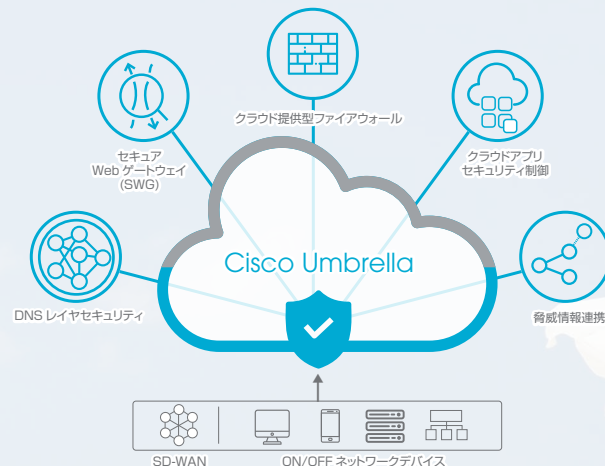

https://www.sateraito.jp/sateraito_cloud_tel.html

サテライトオフィス・ クラウド監視カメラ for QBIC クラウド

1週間トライアル
可能です！
実際の導入も
即日稼働！

即日導入可能！設置簡単！ カメラ以外の機材不要！

- ・カメラからダイレクトにクラウドに動画を 24 時間保存
- ・録画保存期間は、7 ~ 90 日で選択可能
- ・レコーダ不要（インターネット回線は必要）
- ・ライブ動画確認または、録画動画確認をスマホ or パソコンで可能
- ・カメラも 1 台から無制限・多拠点に増やす事が可能
- ・カメラもグループ化できますので、多数でも管理簡単
- ・動き / 明るさ / 音声検知すると、メールで検知連絡
- ・録画動画もダウンロード可能
- ・見せたくない部分をマスキングも可能
- ・カメラは簡単なビス止めで天井や壁にも設置

<https://www.sateraito.jp/KanshiCamera/>

Cisco 社のクラウド型セキュリティーサービス（シスコ アンブレラ）

Cisco Umbrella

社内・店舗・工場・海外支店・持出し PC・自宅 PC・IoT 端末など全て端末を、クラウドでセキュリティーが守られるサービスです！導入も即日導入可能で、インストール型のウイルス対策ソフトと違いパソコンや端末に CPU 負担をかけません。また、未知のウイルス対策にも有効です！URL フィルター内蔵ですので、既存の URL フィルターの置き換えもご検討ください！シャドー IT 対策機能があり、一般ユーザー版クラウドサービスの利用確認 + ブロックも可能です！費用も社員数 * 数百円 / 月額と安価！