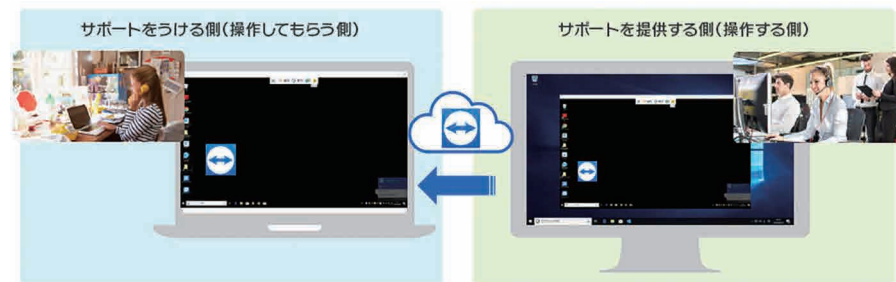

API ですべて連携

Markefan が持つ 350 以上の機能をすべて API で提供します。CRM、SFA、Chatbot やその他業務アプリケーションとも連携可能です。

<https://www.sateraito.jp/Markefan/index.html>

TeamViewer:No.1 リモートデスクトップ接続サービスです

TeamViewer を使用すると、いつでもどこからでも
リモートデスクトップコンピュータ、モバイルデバイス、IoT デバイスに接続できます。

テレワークのリモートデスクトップソフトウェアに、セキュリティは欠かせません。TeamViewer のリモートデスクトップソフトウェアは、多くの便利な機能を提供し、最高レベルのセキュリティと速度で自宅とオフィスをつなぎます。無人でもスリープモードでも、職場のコンピュータに簡単に接続できます。どこからでも職場の端末へアクセスすることで、出張中、外出先、ご自宅からも仕事が出来、業務の効率が上がります。

<https://www.sateraito.jp/TeamViewer/index.html>