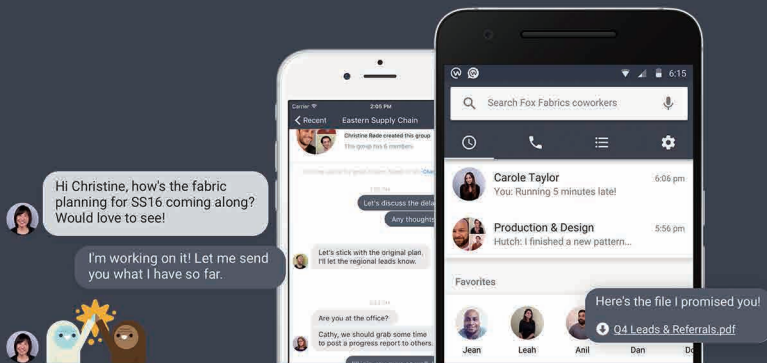

サテライトオフィス・
ドキュメント管理 for LINE WORKS

サテライトオフィス・
行先予定 / 在席確認 / 伝言メモ / 共有 TODO
for LINE WORKS

サテライトオフィス・
安否確認 for LINE WORKS

サテライトオフィス・
E ラーニング for LINE WORKS

サテライトオフィス・
管理者便利ツール for LINE WORKS

サテライトオフィス・
クラウド電話 / クラウド FAX for LINE WORKS

©LINE Corporation

Workplace

by facebook

全世界で 20 億人もの利用ユーザーがいる Facebook のビジネス版 / 企業版です /
使いやすさはそのままに、企業利用可能なセキュリティ、管理機能搭載！

<https://www.sateraito.jp/Workplace/>

[Workplace by Facebook のアドオンサービス一覧]

サテライトオフィス・ワークフロー
for Workplace by Facebook