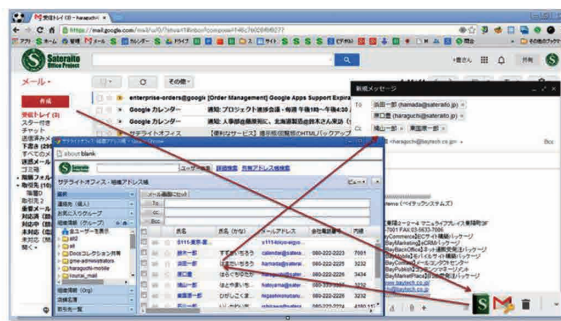

- 組織&グループ一覧の表示可能です。(Google グループを作る事で、グループ一覧が表示されます。)
- 階層の組織&グループがツリー階層での表示可能です。(グループ内にグループを設定する事で階層表示されます。)
- メンバー検索が可能です。(名前、メールアドレス)
- メンバー詳細検索が可能です。(会社名、部署名、……)
- メンバー一覧&明細の表示項目を管理者側で制御が可能です。(部署名、役職は表示するが、内線はしない!など!)
- 組織アドレス帳から複数メンバーのメールの作成が可能です。(例:メンバー5人にメールを送りたい!)
- メール作成時、ポップアップで組織アドレス帳を開き、To/Cc/Bccにメールアドレスをセット可能
- 新規カレンダー作成で会議招集時、ポップアップで組織アドレス帳を開き、メールアドレスをセット可能
- カレンダー権限設定、Googleドライブ&ドキュメント権限設定、Googleサイトの権限設定時に組織アドレス帳利用可能
- 非表示グループを設定する事が可能です。
  →G Suiteの各グループの説明欄に [sateraito-hide]のタグ文字を追加ください!(詳しくは御社管理者まで)
- 組織&グループ一覧内の表順序を変更可能です!
  →グループの説明欄に、[sateraito-sort-setting aa@sate.jp/bb@sate.jp]などのタグを入れておく事で可能です。例:役職順に表示
- 会議室やリソースを表示させる事も可能です。(G Suite 有料版で可能な、リソースの一覧も可能。ツリー表示OK)
- 企業外のメンバーも表示させる事が可能です。(グループ企業メンバー、取引先メンバー、@gmailユーザーの表示も可能)
- 個人連絡帳のグループとメンバーの個人表示が可能
- お気に入りメンバーを登録する事が可能です。(例:いつも見るメンバーをお気に入り登録可能)
- CSVアップロード機能により組織のユーザー情報をアップロードする事が可能
- CSVダウンロード機能によりユーザー情報をダウンロードする事が可能
- Google サイト上(ガジェット追加)に、組織アドレス帳が表示可能
- 詳細検索が可能(部署名、役職名、かな名…)
- **NEW** 共有アドレス帳機能(管理者のよる社外/社内問わず複数の種類のアドレス帳の作成が可能です)
- メンバーの写真をアップロードし、他のメンバーが参照する事が可能です。
- **NEW** 高速化オプションを追加しました。表示を3~5倍早く可能です。→全企業様で標準対応になりました!インストール日翌日より有効
- 高速化オプション②を追加しました。初回表示を早くする事が可能です。(制限事項ありの為、要相談)
- 高速化オプション③を追加しました。初期組織階層表示を高速化可能です。(1000アカウント以上企業様向け)注意点あり※
- ユーザー側でユーザー情報の登録が可能です。(例:内線や電話番号、FAX番号は各自で登録…)
- ユーザー側で、プライベート連絡先情報の登録が可能です。→緊急時の個人携帯アドレスなどを登録可能(管理者のみ参照可)
- 数万アカウント、数千組織で稼働可能(数万アカウント数千組織構造でも稼働する事を確認しました!)
- 組織情報のサテライトオフィス・シングルサインオンとの連携
- 多言語対応(日本語、英語、フランス語、中国語、タイ語)→リクエストください!他の言語にも対応します!
- 組織アドレス帳が、カレンダー権限、ドキュメント権限、サイト権限でも利用できるようになりました!
- **NEW** バッチ処理インポート機能(組織アドレス帳データ、共有アドレス帳データのエクスポート/インポート機能)
- **NEW** 基幹系システム連携EDIツール
- **NEW** 組織アドレス帳が、社内システムや他のWEBシステムで利用可能(簡単なJavaScriptを埋込む)
- **NEW** スマートフォン&タブレット専用ビュー
- G Suiteのマルチドメイン機能対応(管理者画面にて設定が必要)
- セキュリティー対策済み(SQLインジェクション、クロスサイトスクリプティング、クロスサイトリクエストフォージェリー対策済)
- 【今後拡張予定機能】
- **NEW** お気に入りグループを作成可能(お気に入りグループ内のユーザーソートが可能)
- **NEW** 組織カレンダー連携 組織アドレス帳から組織カレンダー情報を表示可能
- 秘密のキーワードにて、パスワード変更機能(SSOダウン時など、パスワード不明によるログインできない場合に備え!)

各種資料請求/
無償トライアル
お申込みURL

www.sateraito.jp/try.html

このカタログに記載された情報は、2019年4月現在のものです。仕様、価格は予告なしに変更することがあります。
Copyright (C) 2019 Sateraito Office, Inc. All rights reserved. Sateraito Office、サテライト オフィスは、株式会社サテライトオフィスの名称、商標または登録商標です。
その他、各会社名、各製品名は、各社の商標または登録商標です。

Sateraito Office - For your best solution

株式会社 サテライトオフィス
〒135-0016 東京都江東区東陽4-10-4 東陽町SHビル5F

電話でのお問い合わせ **050-5835-0396** FAX: 050-6861-2893

サテライトオフィス担当まで

URL **https://www.sateraito.jp**
E Mail **contact-info@sateraito.co.jp**