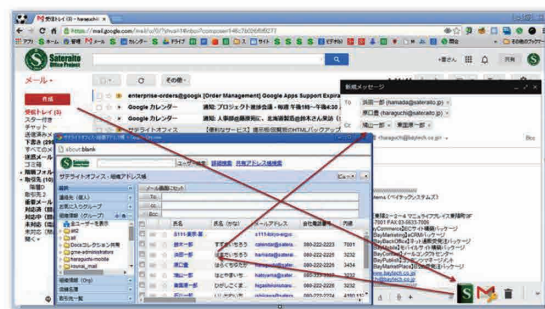

# G Suiteの組織アドレス帳・社員検索・社員アドレス帳機能

LINEで  
お問合せ

G Suite  
Marketplace

### サテライトオフィス・組織アドレス帳 for G Suiteとは

社内の組織情報をツリー形式で表示可能なアドレス帳になります。企業内の社員アドレス帳や社員検索機能として、ご利用ください。また、メールを作成時、カレンダーの招待時に、組織アドレス帳より、ユーザー選択が可能です。

- 🔍 **組織&グループ一覧の表示可能です。**  
(Google グループを作る事で、グループ一覧が表示されます。)
- 🔍 **階層の組織&グループがツリー階層での表示可能です。**  
(グループ内にグループを設定する事で階層表示されます。)
- 🔍 **メンバー検索が可能です。**(名前、メールアドレス)
- 🔍 **メンバー詳細検索が可能です。**(会社名、部署名、……)
- 🔍 **メンバー一覧&明細の表示項目を管理者側で制御が可能です。**  
(部署名、役職は表示するが、内線はしないなど)
- 🔍 **組織アドレス帳から複数メンバーのメールの作成が可能です。**  
(例:メンバー5人にメールを送りたい)
- 🔍 **メール作成時、ポップアップで組織アドレス帳を開き、To/Cc/Bccにメールアドレスをセット可能**