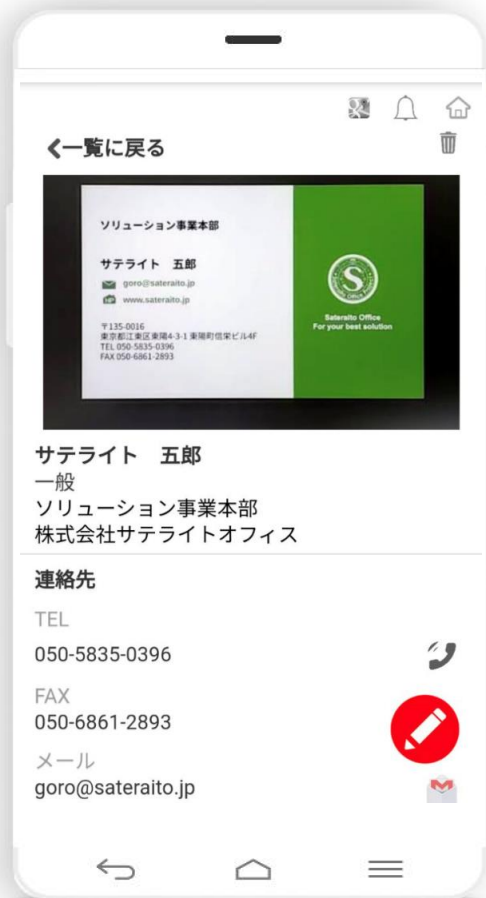

✓ フォロー中

🕒 最近に見た顧客

🏠 自分の顧客

📄 名刺管理

▼ すべてのビュー

👤 全ての顧客

👤 本日の顧客

👤 昨日の顧客

👤 今週の顧客

👤 先週の顧客

👤 今日の顧客

企業名 キーワード 🔍 検索 全部表示 🔍 詳細検索 📍 地図ビュー

お…	フ…	名刺画像	名刺の内容	作成者	作成日
☆	☑	 <p>ソリューション事業本部 サテライト 五郎 goro@sateraito.jp www.sateraito.jp 〒135-0016 東京都江東区東陽4-3-1 東陽町信栄ビル4F TEL 050-5835-0396 FAX 050-6861-2893</p>	<ul style="list-style-type: none"> ▶ 添付 ▶ メール goro@sateraito.jp ▶ 役職 一般 	<ul style="list-style-type: none"> ▶ 顧客名 (漢字) 株式会社サテライトオフィス ▶ 電話番号 050-5835-0396 	Operator ... 2019-03-11
☆	☑	 <p>ソリューション事業本部 サテライト 三郎 saburo@sateraito.jp www.sateraito.jp 〒135-0016 東京都江東区東陽4-3-1 東陽町信栄ビル4F TEL 050-5835-0396 FAX 050-6861-2893</p>	<ul style="list-style-type: none"> ▶ 添付 ▶ メール saburo@sateraito.jp ▶ 役職 一般 	<ul style="list-style-type: none"> ▶ 顧客名 (漢字) 株式会社サテライトオフィス ▶ 電話番号 050-5835-0396 	Operator ... 2019-03-11

サテライトオフィス・名刺管理機能 for クラウド

『スマートフォン専用ビュー』について、ご説明いたします。

サテライトオフィス・名刺管理機能 for クラウド

『スマートフォン専用ビュー』について、ご説明いたします。

サテライトオフィス・名刺管理機能 for クラウド

『オペレーションログ』について、ご説明いたします。

[マイページ](#) | [ヘルプ](#) | [ログアウト](#)

ダッシュボード ユーザ管理 **名刺管理**