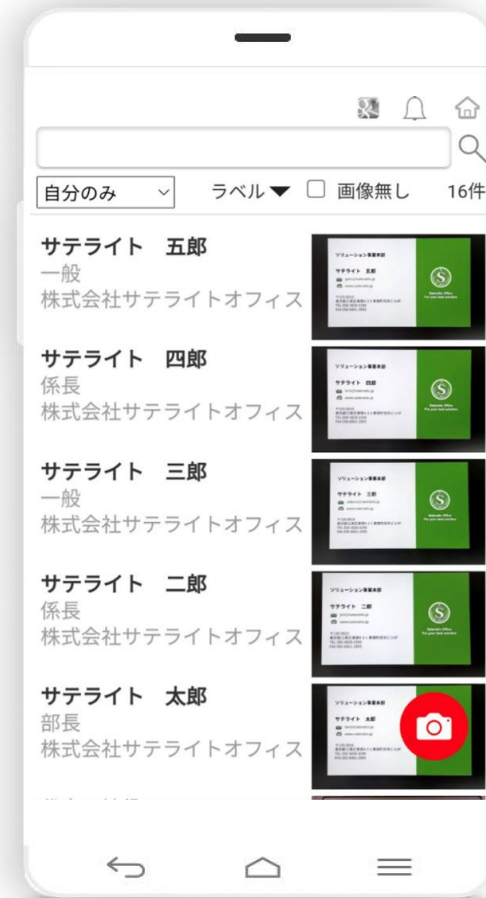

✓ フォロー中

🕒 最近に見た顧客

🏠 自分の顧客

📄 名刺管理

▼ すべてのビュー

👤 全ての顧客

👤 本日の顧客

👤 昨日の顧客

👤 今週の顧客

👤 先週の顧客

👤 今日の顧客

企業名 キーワード 🔍 検索 全部表示 🔍 詳細検索 📍 地図ビュー

お…	フ…	名刺画像	名刺の内容	作成者	作成日
☆	☑	 <p>ソリューション事業本部 サテライト 五郎 goro@sateraito.jp www.sateraito.jp 〒135-0016 東京都江東区東陽4-3-1 東陽町信栄ビル4F TEL 050-5835-0396 FAX 050-6861-2893</p>	<ul style="list-style-type: none"> ▶ 添付 ▶ メール goro@sateraito.jp ▶ 役職 一般 	<ul style="list-style-type: none"> ▶ 顧客名 (漢字) 株式会社サテライトオフィス ▶ 電話番号 050-5835-0396 	Operator ... 2019-03-11
☆	☑	 <p>ソリューション事業本部 サテライト 三郎 saburo@sateraito.jp www.sateraito.jp 〒135-0016 東京都江東区東陽4-3-1 東陽町信栄ビル4F TEL 050-5835-0396 FAX 050-6861-2893</p>	<ul style="list-style-type: none"> ▶ 添付 ▶ メール saburo@sateraito.jp ▶ 役職 一般 	<ul style="list-style-type: none"> ▶ 顧客名 (漢字) 株式会社サテライトオフィス ▶ 電話番号 050-5835-0396 	Operator ... 2019-03-11

サテライトオフィス・名刺管理機能 for クラウド

『スマートフォン専用ビュー』について、ご説明いたします。

サテライトオフィス・名刺管理機能 for クラウド

『スマートフォン専用ビュー』について、ご説明いたします。

サテライトオフィス・名刺管理機能 for クラウド

『オペレーションログ』について、ご説明いたします。

[マイページ](#) | [ヘルプ](#) | [ログアウト](#)

ダッシュボード ユーザ管理 **名刺管理**