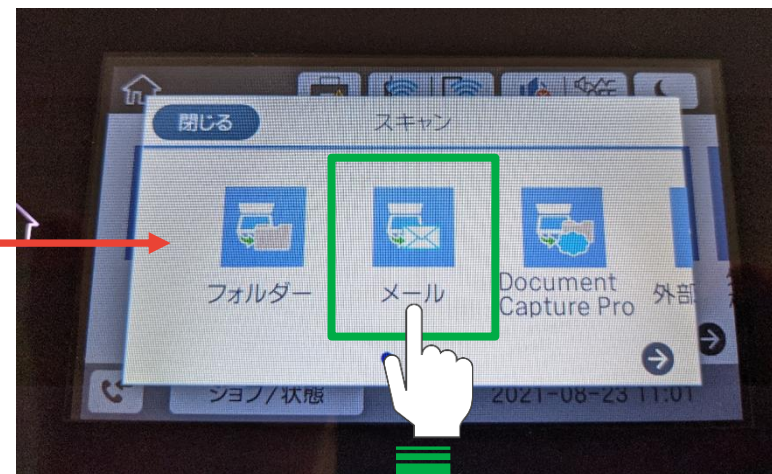

株式会社サテライトオフィス

サテライトオフィス・名刺管理機能 for クラウド

サテライトオフィス・ 名刺管理機能 for クラウド

サテライトオフィス・名刺管理機能 for クラウドとは？

お手元にたまった大量の名刺をクラウドにアップして簡単に管理頂けるサービスです。スマートフォンのカメラで撮影した名刺が自動的にクラウドにアップされ、会社名、メールアドレスなどの情報も自動的に解析&保存されます。企業全体の名刺を一括で管理可能です！

サテライトオフィス・名刺管理機能 for クラウド

『スマートフォンで名刺をスキャン』について、ご説明いたします。

サテライトオフィス・名刺管理機能 for クラウド

『複合機から複数の名刺を一括取り込み』について、ご説明いたします。

複合機から複数の名刺を一括取り込みが可能です。

サテライトオフィス・名刺管理機能 for クラウド

『名刺データの一覧表示と管理』について、ご説明いたします。

[マイページ](#) | [ヘルプ](#) | [ログアウト](#)