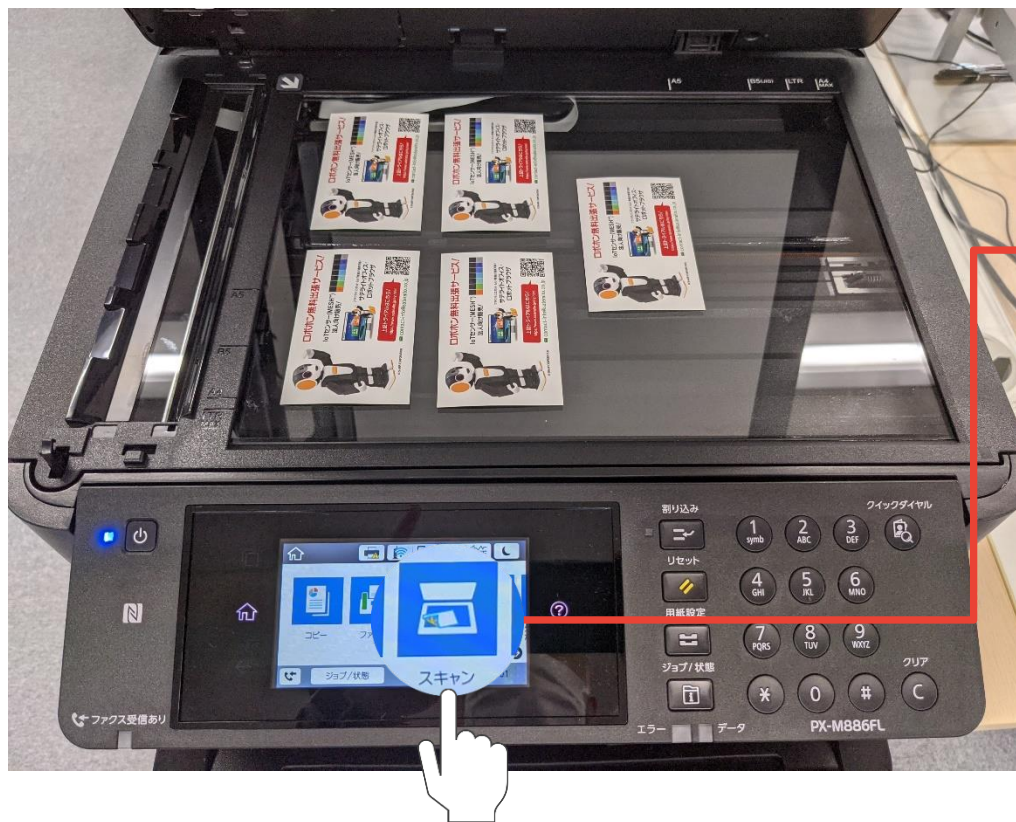

株式会社サテライトオフィス

サテライトオフィス・名刺管理機能 for クラウド

サテライトオフィス・ 名刺管理機能 for クラウド

サテライトオフィス・名刺管理機能 for クラウドとは？

お手元にたまった大量の名刺をクラウドにアップして簡単に管理頂けるサービスです。スマートフォンのカメラで撮影した名刺が自動的にクラウドにアップされ、会社名、メールアドレスなどの情報も自動的に解析&保存されます。企業全体の名刺を一括で管理可能です！

サテライトオフィス・名刺管理機能 for クラウド

『スマートフォンで名刺をスキャン』について、ご説明いたします。

サテライトオフィス・名刺管理機能 for クラウド

『複合機から複数の名刺を一括取り込み』について、ご説明いたします。

複合機から複数の名刺を一括取り込みが可能です。

サテライトオフィス・名刺管理機能 for クラウド

『名刺データの一覧表示と管理』について、ご説明いたします。

[マイページ](#) | [ヘルプ](#) | [ログアウト](#)